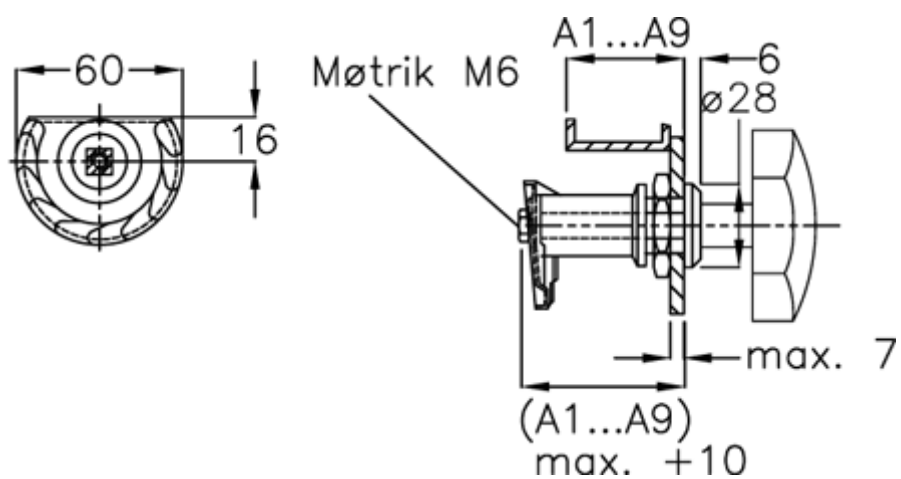

Varenummer: 20918048
Beskrivelse: E+G Dørrigel
GN 119-SG-A8

Mål

Dør + karmtykkelse = 52-60
Mål type = A8